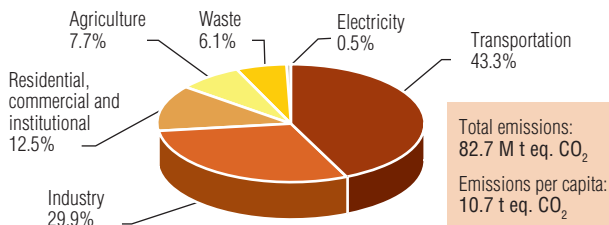

ENVIRONMENT

	Unit	2000	2008	2011
Proportion of Québec's surface area dedicated to protected areas ¹³	%	2.86	4.91	8.16

GREENHOUSE GAS EMISSIONS BY ACTIVITY SECTOR, 2008

Source: Ministère du Développement durable, de l'Environnement et des Parcs, Direction des politiques de la qualité de l'atmosphère.