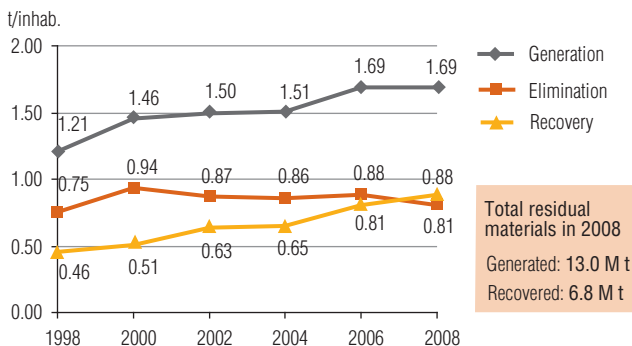

MANAGEMENT OF RESIDUAL MATERIALS,¹⁴ 1998-2008

Source: RECYC-QUÉBEC, *Bilan 2008 de la gestion des matières résiduelles au Québec*.