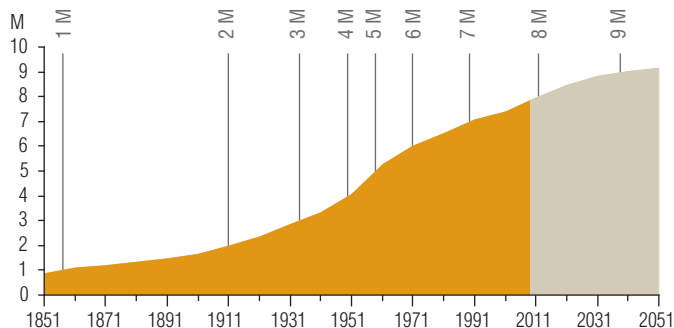

POPULATION

EVOLUTION AND AGE STRUCTURE OF POPULATION

POPULATION OF QUÉBEC, 1851-2006 AND PROJECTED POPULATION, 2011-2051

Sources: Statistics Canada, Censuses and population estimates.
Institut de la statistique du Québec, Population projections.